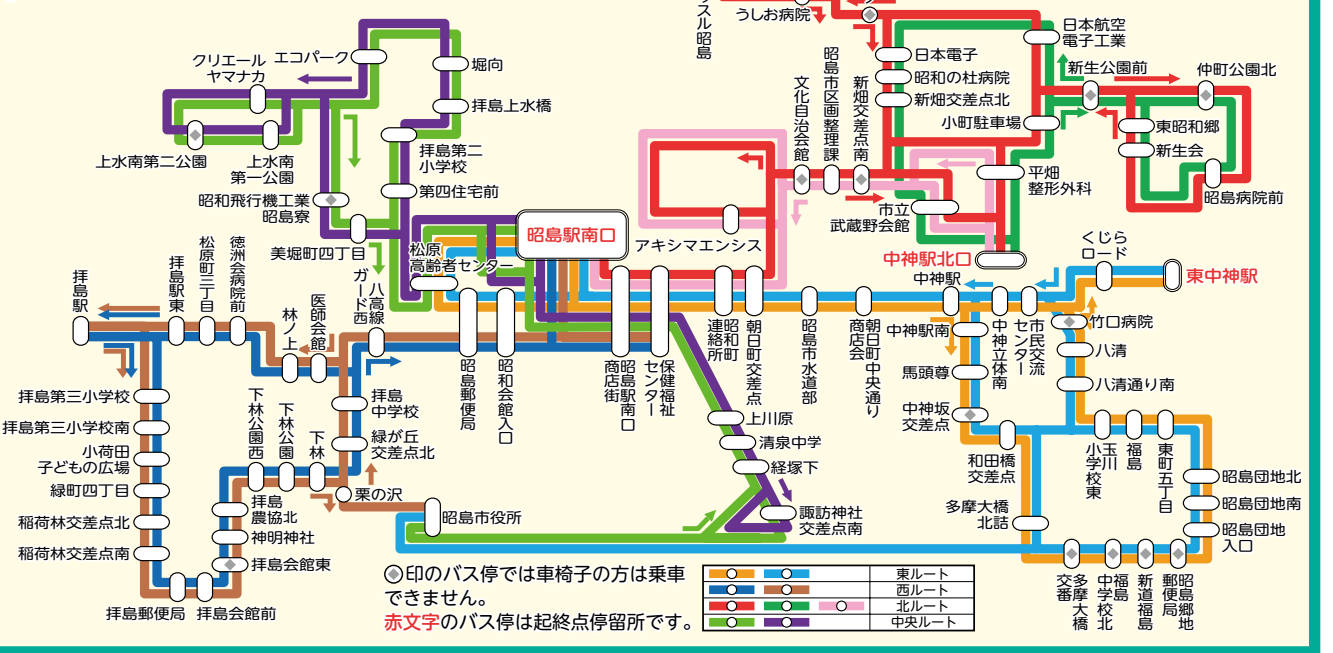

A Bus 運行系統図

北ルート

バス停名	始発							最終
昭島駅南口②	08:25	09:35	11:05	12:40	14:05	15:25		19:53
昭島駅南口商店街	08:26	09:36	11:06	12:41	14:06	15:26		19:54
保健福祉センター	08:27	09:37	11:07	12:42	14:07	15:27		19:55
昭和町連絡所	08:28	09:38	11:08	12:43	14:08	15:28		19:56
朝日町交差点	08:29	09:39	11:09	12:44	14:09	15:29		19:57
アキシマエンシス	08:39	09:49	11:19	12:54	14:19	15:39		20:03
昭島市区画整理課	08:42	09:51	11:21	12:56	14:21	15:42		20:06
市立武蔵野会館	08:43	09:52	11:22	12:57	14:22	15:43		20:07
中神駅北口	08:50	09:57	11:27	13:02	14:27	15:50	16:20	20:12
平畑整形外科	08:51	09:58	11:28	13:03	14:28	15:51	16:21	
小町駐車場	08:52	09:59	11:29	13:04	14:29	15:52	16:22	
仲町公園北	08:53	10:00	11:30	13:05	14:30	15:53	16:23	
昭島病院前	08:56	10:03	11:33	13:08	14:33	15:56	16:26	
新生会	08:58	10:05	11:35	13:10	14:35	15:58	16:28	
東昭和郷	08:59	10:06	11:36	13:11	14:36	15:59	16:29	
新生公園前	09:00	10:07	11:37	13:12	14:37	16:00	16:30	
日本航空電子工業	09:02	10:09	11:39	13:14	14:39	16:02	16:32	
中野スプリング北	↓	10:12	11:42	13:17	14:42	↓	↓	
キャッスル昭島	↓	10:13	11:43	13:18	14:43	↓	↓	
うしお病院	↓	10:14	11:44	13:19	14:44	↓	↓	
武蔵野学童クラブ	↓	10:15	11:45	13:20	14:45	↓	↓	
日本電子	09:05	10:16	11:46	13:21	14:46	16:04	16:34	
昭和の杜病院	09:06	10:17	11:47	13:22	14:47	16:05	16:35	
新畑交差点北	09:07	10:18	11:48	13:23	14:48	16:06	16:36	
市立武蔵野会館	09:08	10:19	11:49	13:24	14:49	16:07	16:37	
中神駅北口	09:16	10:28	11:58	13:33	14:58	16:12	16:50	
平畑整形外科	09:17	10:29	11:59	13:34	14:59		16:51	
新畑交差点南	09:18	10:30	12:00	13:35	15:00		16:52	
文化自治会館	09:19	10:31	12:01	13:36	15:01		16:53	
朝日町交差点	09:22	10:34	12:04	13:39	15:04		16:56	
昭和町連絡所	09:23	10:35	12:05	13:40	15:05		16:57	
保健福祉センター	09:24	10:36	12:06	13:41	15:06		16:58	
昭島駅南口商店街	09:25	10:37	12:07	13:42	15:07		16:59	
昭島駅南口	09:26	10:52	12:22	13:57	15:22		17:00	

※時刻表内の□は、到着予定時刻です。